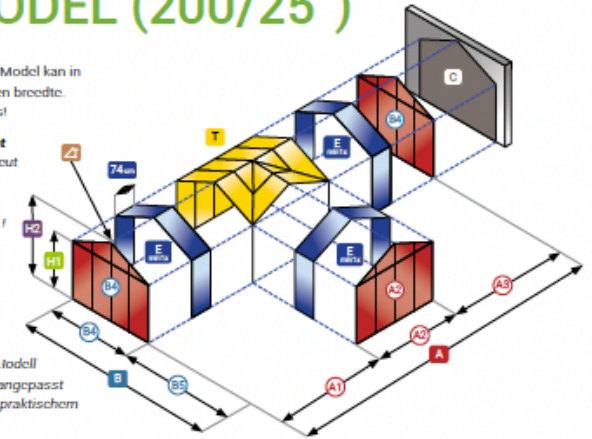

CUSTOM MODEL HELIOS T-MODEL (200/25°)

RAL 6009m

Er is veel te kiezen bij deze tuinkamer. Het T Model kan in alle richtingen worden aangepast qua lengte en breedte. Maak hem compleet met handige accessoires!

RAL 9005m

Avec ce modèle de serre, les possibilités sont extrêmement nombreuses. Le modèle en T peut être adapté dans toutes les directions, tant en termes de longueur que de largeur. Complétez-le avec des accessoires pratiques!

RAL 9010m

This greenhouse offers lots of options. You can adapt the T Model in all directions in terms of length and width. Complete it as you see fit with the range of useful accessories!

Dieses Gartenzimmer bietet viele Konfigurationsmöglichkeiten. Bei diesem T Modell können Länge und Breite in allen Richtungen angepasst werden. Runden Sie Ihr Gartenzimmer ab mit praktischem Zubehör!