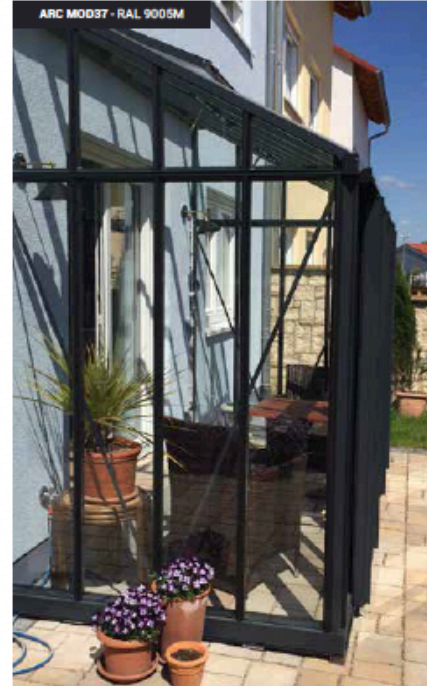

CUSTOM MODEL ARCADIA (200/25°)

MF

Met deze muurkas creëert u met weinig ruimte een ideale kweekplek of uitbouw aan uw huis. Uitgevoerd in een mooie RAL kleur is deze kas bovendien een mooie blĳkvangcr.

RAL

6009m

Grâce à cette serre adossée, vous pouvez, avec peu d'espace, créer la zone de jardinage parfaite ou une extension à votre maison. Réalisée dans une jolie couleur RAL, cette serre ne manquera pas d'attirer tous les regards.

RAL

9005m

With this lean-to greenhouse you can create the perfect growing area or extend your home. With its beautiful RAL colors, it's an eye catcher at any time of the year.

RAL

9010m

Mit diesem Wandgewächshaus schaffen Sie auf wenig Platz einen idealen Ort zur Pflanzenanzucht oder einen lichtdurchfluteten Wintergarten. Ausgeführt in einer schönen RAL Farbe ist dieses Gewächshaus außerdem ein toller Hingucker.

DIY Mounting difficulty
EASY ✓ ✗ COMPLEX

CUSTOM MODEL ARCADIA (200/25°)