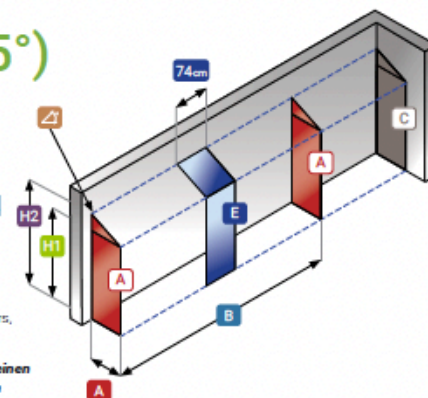

RAL

9005m

With this lean-to greenhouse you can create the perfect growing area or extend your home. With its beautiful RAL colors, it's an eye catcher at any time of the year.

RAL

9010m

Mit diesem Wandgewächshaus schaffen Sie auf wenig Platz einen idealen Ort zur Pflanzenanzucht oder einen lichtdurchfluteten Wintergarten. Ausgeführt in einer schönen RAL Farbe ist dieses Gewächshaus außerdem ein toller Hingucker.

A	H1	H2	∠
82 cm	201 cm (181)	242 cm (222)	25°
157 cm	201 cm (181)	279 cm (259)	26°

B	#E
162 cm	2
236 cm	3
310 cm	4
384 cm	5
458 cm	6
532 cm	7
605 cm	8
...	...

max 12 m

OPTIONS & ACCESSORIES

Included ✓ Optional ✓ Not available ✗