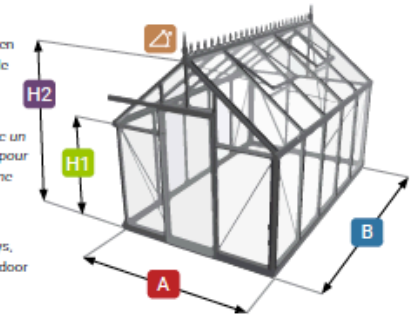

ACTION MODEL EOS JUNIOR

J23 - RAL 9005M

MF

Charmante tuinkas/serre met steile daklijn en (optioneel) een Victoriaanse nok. U maakt 'm compleet met zaai bak, kweek tafeltje en schap. Praktisch... én een lust voor het oog! Inclusief schuifdeur in de voorgevel en dakramen.

RAL 9005m

Serre charmante caractérisée par une ligne de toit raide et (en option) un faitage de style victorien. À vous de la compléter avec un lit de semis, une table de culture et une étagère. Pratique... et un régal pour les yeux ! Comprend une porte coulissante dans la façade avant et une lucarne.

Charming greenhouse/garden room with a steep roof line and (optional) Victorian cam. Make it yours with the optional sowing trays, tables and shelving. It's practical and looks great! Includes a sliding door in the front facade and a roof windows.

Reizendes Gewächshaus/Bartenzimmer mit steilem First und (optional) viktorianischer Firstverzierung. Erweiterbar mit Saatschale, Anzuchtisch und Anzuchtregal. Einfach praktisch... und eine wahre Augenweide! Inklusive Schiebetrür in der Front und Dachfenster.