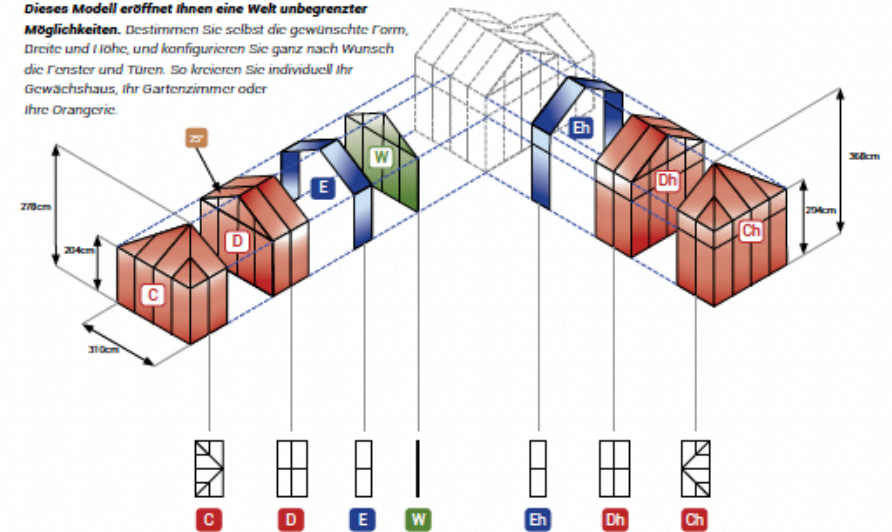

RAL 9005m

Ce modèle ouvre un monde de possibilités illimitées. Déterminez les formes, les largeurs et les hauteurs et choisissez la composition des fenêtres et des portes. Vous pouvez ainsi créer une serre, un salon de jardin ou une orangerie absolument unique.

RAL 9010m

This model opens a world of unlimited possibilities. Define its shape, width and height, and the setup of the windows and doors. It's up to you, create your own unique greenhouse, garden room or orangerie.

Dieses Modell eröffnet Ihnen eine Welt unbegrenzter

Möglichkeiten. Bestimmen Sie selbst die gewünschte Form, Breite und Höhe, und konfigurieren Sie ganz nach Wunsch die Fenster und Türen. So kreieren Sie individuell Ihr Gewächshaus, Ihr Gartenzimmer oder Ihre Orangerie.