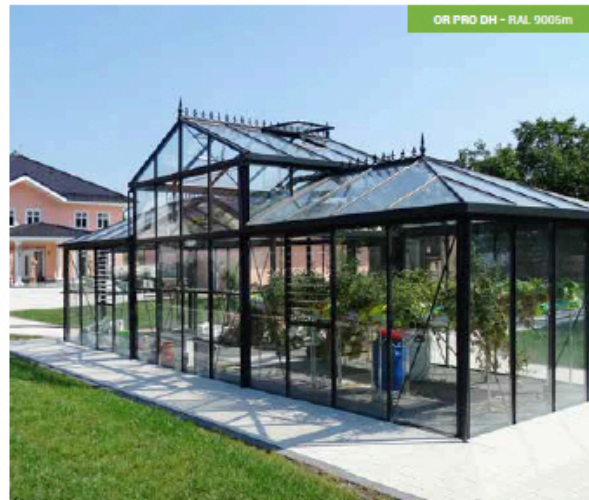

CUSTOM MODEL ORANGERIE PROFESSIONAL

RAL 6009m

Dit model opent een wereld aan onbegrensde mogelijkheden. Bepaal zelf de vormen, de breedte en hoogte en kies de samenstelling van ramen en deuren. Zo creëert u een unieke tuinkas, tuinkamer of orangerie.

RAL 9010m

This model opens a world of unlimited possibilities. Define its shape, width and height, and the setup of the windows and doors. It's up to you, create your own unique greenhouse, garden room or orangerie.

Dieses Modell eröffnet Ihnen eine Welt unbegrenzter

Möglichkeiten. Bestimmen Sie selbst die gewünschte Form, Breite und Höhe, und konfigurieren Sie ganz nach Wunsch die Fenster und Türen. So kreieren Sie individuell Ihr Gewächshaus, Ihr Gartenzimmer oder Ihre Orangerie.

OPTIONS & ACCESSORIES

Included Optional Not available

DIY Mounting difficulty
EASY COMPLEX

OR PRO - RAL 9005m

CUSTOM MODEL ORANGERIE PROFESSIONAL

OR PRO CH - RAL 7016m

OR PRO DH - RAL 9005m

OR PRO D - RAL 9005m