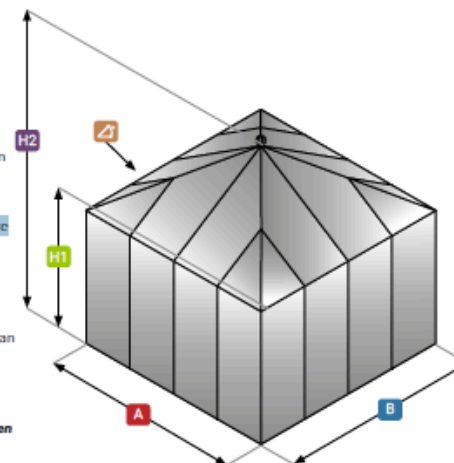

## CUSTOM MODEL PYRAMIDE

RAL  
6009m

**Dit sierlijk priel komt perfect tot z'n recht in een ruime tuin.**  
Door de hoge zijwanden van 201 cm en rechthoekige vorm ontstaat er een effectief gebruiksooppervlak. De mogelijkheden zijn bijna onbeperkt. Van een mooi atelier tot yogaruimte en van kweekruimte tot tweede huiskamer.

RAL  
9005m

**Ce gracieux gazebo est parfait pour un jardin spacieux.**  
Ses parois latérales hautes de 201 cm et sa forme rectangulaire créent une surface utile efficace. Les possibilités sont presque illimitées d'un bel atelier à une salle de yoga, d'un espace de culture à un second salon.

RAL  
9010m

**This graceful gazebo looks perfect in a spacious garden.**  
Due to its high, 201 cm side walls and rectangular shape you can use your garden space particularly effectively. The possibilities are almost unlimited. From a graceful atelier to a yoga space, and from plant cultivation area to a second living room.

**Diese anmutige Glaslaube kommt in einem weitläufigen Garten perfekt zur Geltung.** Die 201 cm hohen Seitenwände und der quadratische Grundriss schaffen eine maximale Nutzfläche. Die Möglichkeiten sind schier unendlich: Atelier, Yogaraum, Gewächshaus zur Pflanzenanzucht oder zweites Wohnzimmer im Garten.