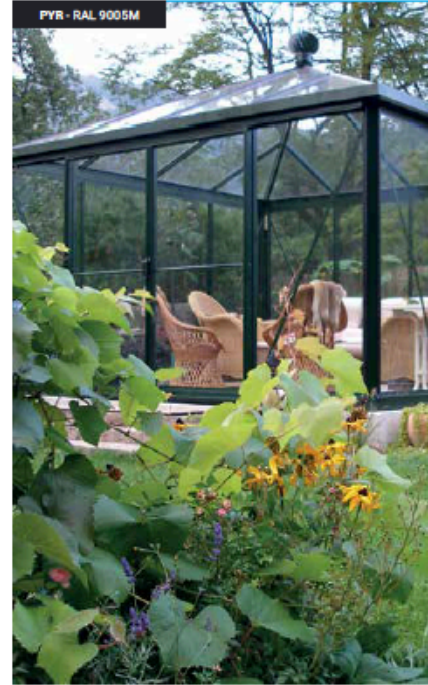

CUSTOM MODEL PYRAMIDE