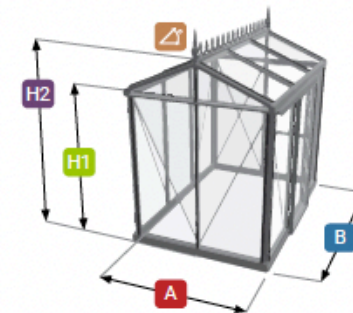

## ACTION MODEL HELIOS URBAN

MF

**Compact en toch veel ruimte.** De goothoogte van 181 cm maakt dat u overal in de kas rechtop kunt staan. Zo benut u de ruimte optimaal. Inclusief schuifdeur en lamellen raam.

RAL 6009m

**Compacte mais spacieuse malgré tout.** La hauteur de la gouttière de 181 cm vous permet de vous tenir debout partout dans la serre. Vous pouvez ainsi utiliser l'espace de manière optimale. Comprend une porte coulissante et une fenêtre à lamelles.

RAL 9005m

**Compact yet with lots of space.** With its 181 cm gutter height, you can stand upright everywhere and so make optimum use of your space. Includes a sliding door and a slatted window.

**Kompakt und dennoch geräumig.** Dank einer Traufhöhe von 181 cm können Sie in diesem Gewächshaus überall bequem aufrecht stehen. So nutzen Sie den Platz optimal aus. Inklusive Schiebtor und Lamellenfenster.

	A x B	M <sup>2</sup>	H1	H2				
U12	162 cm x 236 cm	3,8 m <sup>2</sup>	181 cm	217 cm	23°	1	-	1