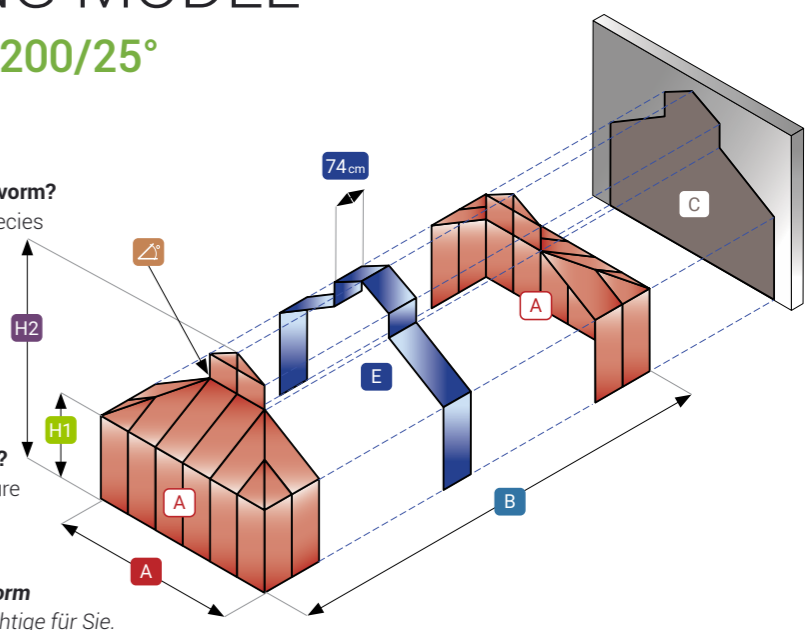

FREE STANDING MODEL KATHEDRAL 200/25°

- RAL 6009m
- RAL 9005m
- RAL 9010m

Op zoek naar grote ruimte met een bijzondere vorm?
Dan is deze Kathedral voor u. Configureer 'm precies naar uw wensen en kies uw favoriete kleur.

À la recherche d'un grand espace caractérisé par une forme particulière ?
Le modèle Kathedral est fait pour vous ! Configurez-le exactement selon vos besoins et choisissez votre couleur préférée.

Looking for a large space with a special shape?
Then you really need to get a Kathedral. Configure it to your own wishes and choose your favorite color.

Wenn Sie sich viel Platz und eine besondere Form wünschen, ist diese „Kathedrale“ genau das Richtige für Sie. Konfigurieren Sie das Modell ganz nach Ihren Wünschen und wählen Sie Ihre Lieblingsfarbe aus.

A	H1	H2	∠
458 cm	204 / 328 cm	267 / 370 cm	25°

B	#E
458 cm	2
532 cm	3
605 cm	4
678 cm	5
752 cm	6
826 cm	7
900 cm	8

max 9 m

OPTIONS & ACCESSORIES

✓	✓	✓	✗	✓	✓	✓
✓	✓	✓	✓	✓	✓	✓
✗	✓	✓	✓	✓	✓	✓

Included Optional Not compatible
 ✓ ✓ ✗