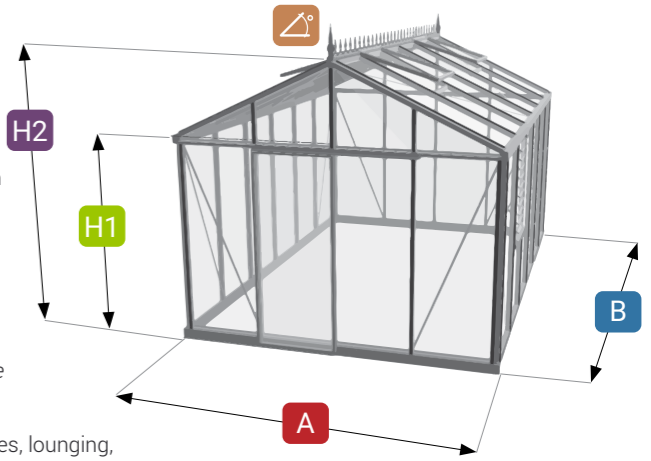

M24 - RAL 6009M

ACTION MODEL HELIOS MASTER

- MF
- RAL 6009m
- RAL 9005m

De tuinkas/serre voor elke toepassing: kweken, loungen, kantoor of atelier. Met een unieke goothoogte van maar liefst 201 cm is deze ook ideaal voor klimplanten. In vijf maten verkrijgbaar. Inclusief schuifdeur op vrij te kiezen plaats, een ruim aantal dakramen en een lamellen-zijraam.

La serre qui convient à toutes les applications : jardinage, détente, bureau ou atelier. Avec sa hauteur de gouttière unique de pas moins de 201 cm, elle est également parfaite pour les plantes grimpantes. Disponible en cinq tailles. Comprend une porte coulissante (emplacement libre au choix), un grand nombre de lucarnes et une fenêtre latérale à lamelles.

The greenhouse/garden room for every application: plant cultures, lounging, an office or even a studio. With a unique gutter height of no less than 201 cm, the Helios Master is also perfect for climbing plants. Available in five sizes. Includes a sliding door that you can place anywhere, a generous number of roof windows and a slatted side window.

Das Gewächshaus/Gartenzimmer für alle erdenklichen Zwecke: zur Anzucht von Pflanzen oder zum Relaxen, als Gartenbüro oder Atelier. Mit seiner großzügigen Traufhöhe von 201 cm ist dieses Gewächshaus auch ideal geeignet für Kletterpflanzen. In fünf Größen erhältlich. Inklusive Schiebetür an frei wählbarer Stelle, zahlreichen Dachfenstern und einem Lamellen-Seitenfenster.