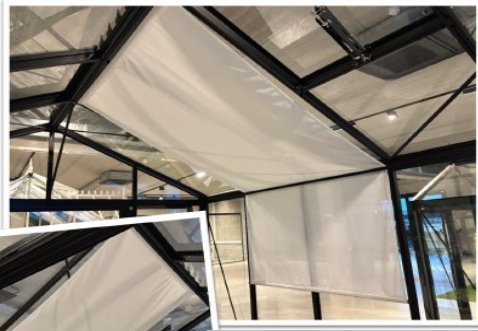

Film bulles pour isolation

1,60 x 25m = 108 €

1,60 x 50m = 215 €

Clips

Sachet de 50 = 21 €

- Un écran solaire fixe pour une installation et un retrait facile (non glissant).
- Un design épuré, élégant et moderne avec du tissu blanc.
- Modulaire et universellement compatible avec la plupart de nos serres.
- Des combinaisons flexibles à différents endroits dans la serre.